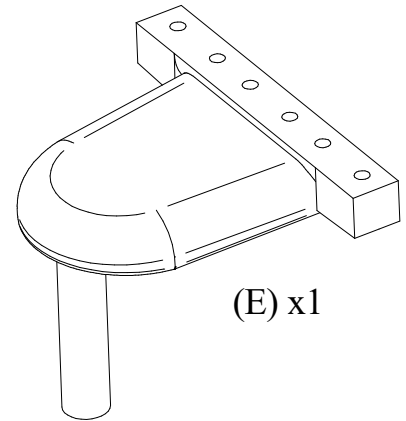

Vida Swivel Rocker Chairs
Chaises à bascule pivotantes Vida
Sillas mecedoras giratorias Vida

Assembly Instructions
instructions de montage
Instrucciones de montaje

BERLIN
GARDENS

Hardware Included
Matériel inclus
Herrajes incluidos

(64516) x4

(62516) x4

(9532) x1

Items Not Included
Articles non inclus
Artículos no incluidos

1/2 in. wrench
Clé de 1/2 po
Llave de 1/2 pulg.

- 1** (A) x1
(C) x1
(D) x2

- 2** (C) x2
(E) x1

3 (B) x1