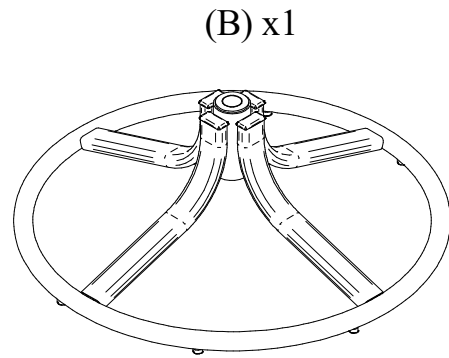

Vida Swivel Rocker Chairs
Chaises à bascule pivotantes Vida
Sillas mecedoras giratorias Vida

Assembly Instructions
instructions de montage
Instrucciones de montaje

BERLIN
GARDENS

Hardware Included
Matériel inclus
Herrajes incluidos

(64516) x4

(62516) x4

(9532) x1

Items Not Included
Articles non inclus
Artículos no incluidos

1/2 in. wrench
Clé de 1/2 po
Llave de 1/2 pulg.

- 1** (A) x1
(C) x1
(D) x2

- 2** (C) x2
(E) x1

3 (B) x1