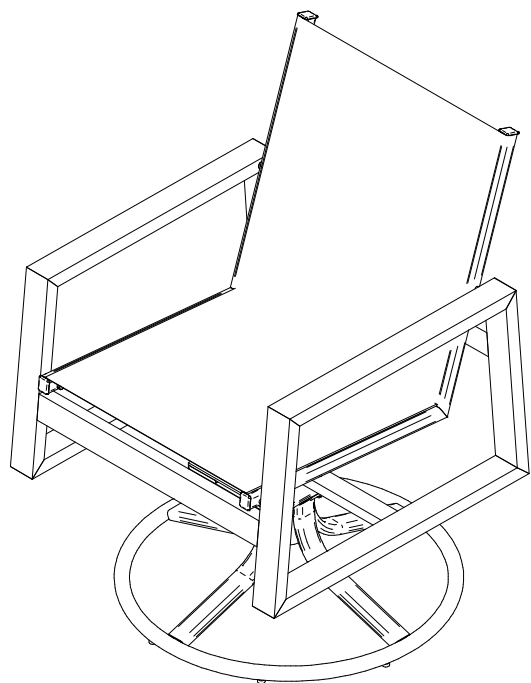

Vida Swivel Rocker Chairs
Chaises à bascule pivotantes Vida
Sillas mecedoras giratorias Vida

Assembly Instructions
instructions de montage
Instrucciones de montaje

BERLIN
GARDENS

Hardware Included
Matériel inclus
Herrajes incluidos

(64516) x4

(62516) x4

(9532) x1

Items Not Included
Articles non inclus
Artículos no incluidos

1/2 in. wrench
Clé de 1/2 po
Llave de 1/2 pulg.

- 1** (A) x1
(C) x1
(D) x2

- 2** (C) x2
(E) x1

3 (B) x1