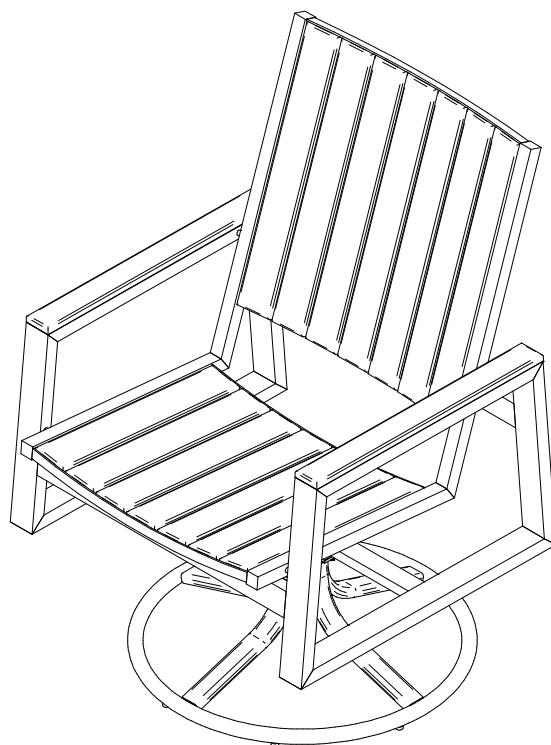

Vida Swivel Rocker Chairs
Chaises à bascule pivotantes Vida
Sillas mecedoras giratorias Vida

Assembly Instructions
instructions de montage
Instrucciones de montaje

BERLIN
GARDENS

Hardware Included
Matériel inclus
Herrajes incluidos

(64516) x4

(62516) x4

(9532) x1

Items Not Included
Articles non inclus
Artículos no incluidos

1/2 in. wrench
Clé de 1/2 po
Llave de 1/2 pulg.

- 1** (A) x1
(C) x1
(D) x2

- 2** (C) x2
(E) x1

3 (B) x1