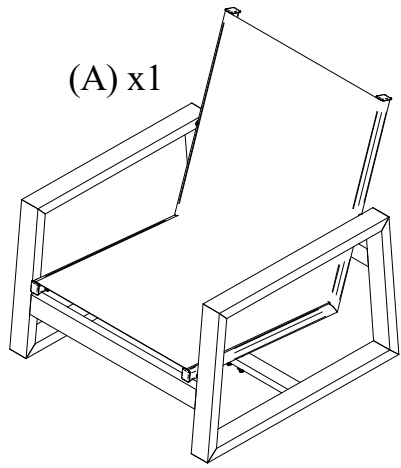

Vida Swivel Rocker Chairs
Chaises à bascule pivotantes Vida
Sillas mecedoras giratorias Vida

Assembly Instructions
instructions de montage
Instrucciones de montaje

BERLIN
GARDENS

Hardware Included
Matériel inclus
Herrajes incluidos

(64516) x4

(62516) x4

(9532) x1

Items Not Included
Articles non inclus
Artículos no incluidos

1/2 in. wrench
Clé de 1/2 po
Llave de 1/2 pulg.

- 1** (A) x1
(C) x1
(D) x2

- 2** (C) x2
(E) x1

3 (B) x1